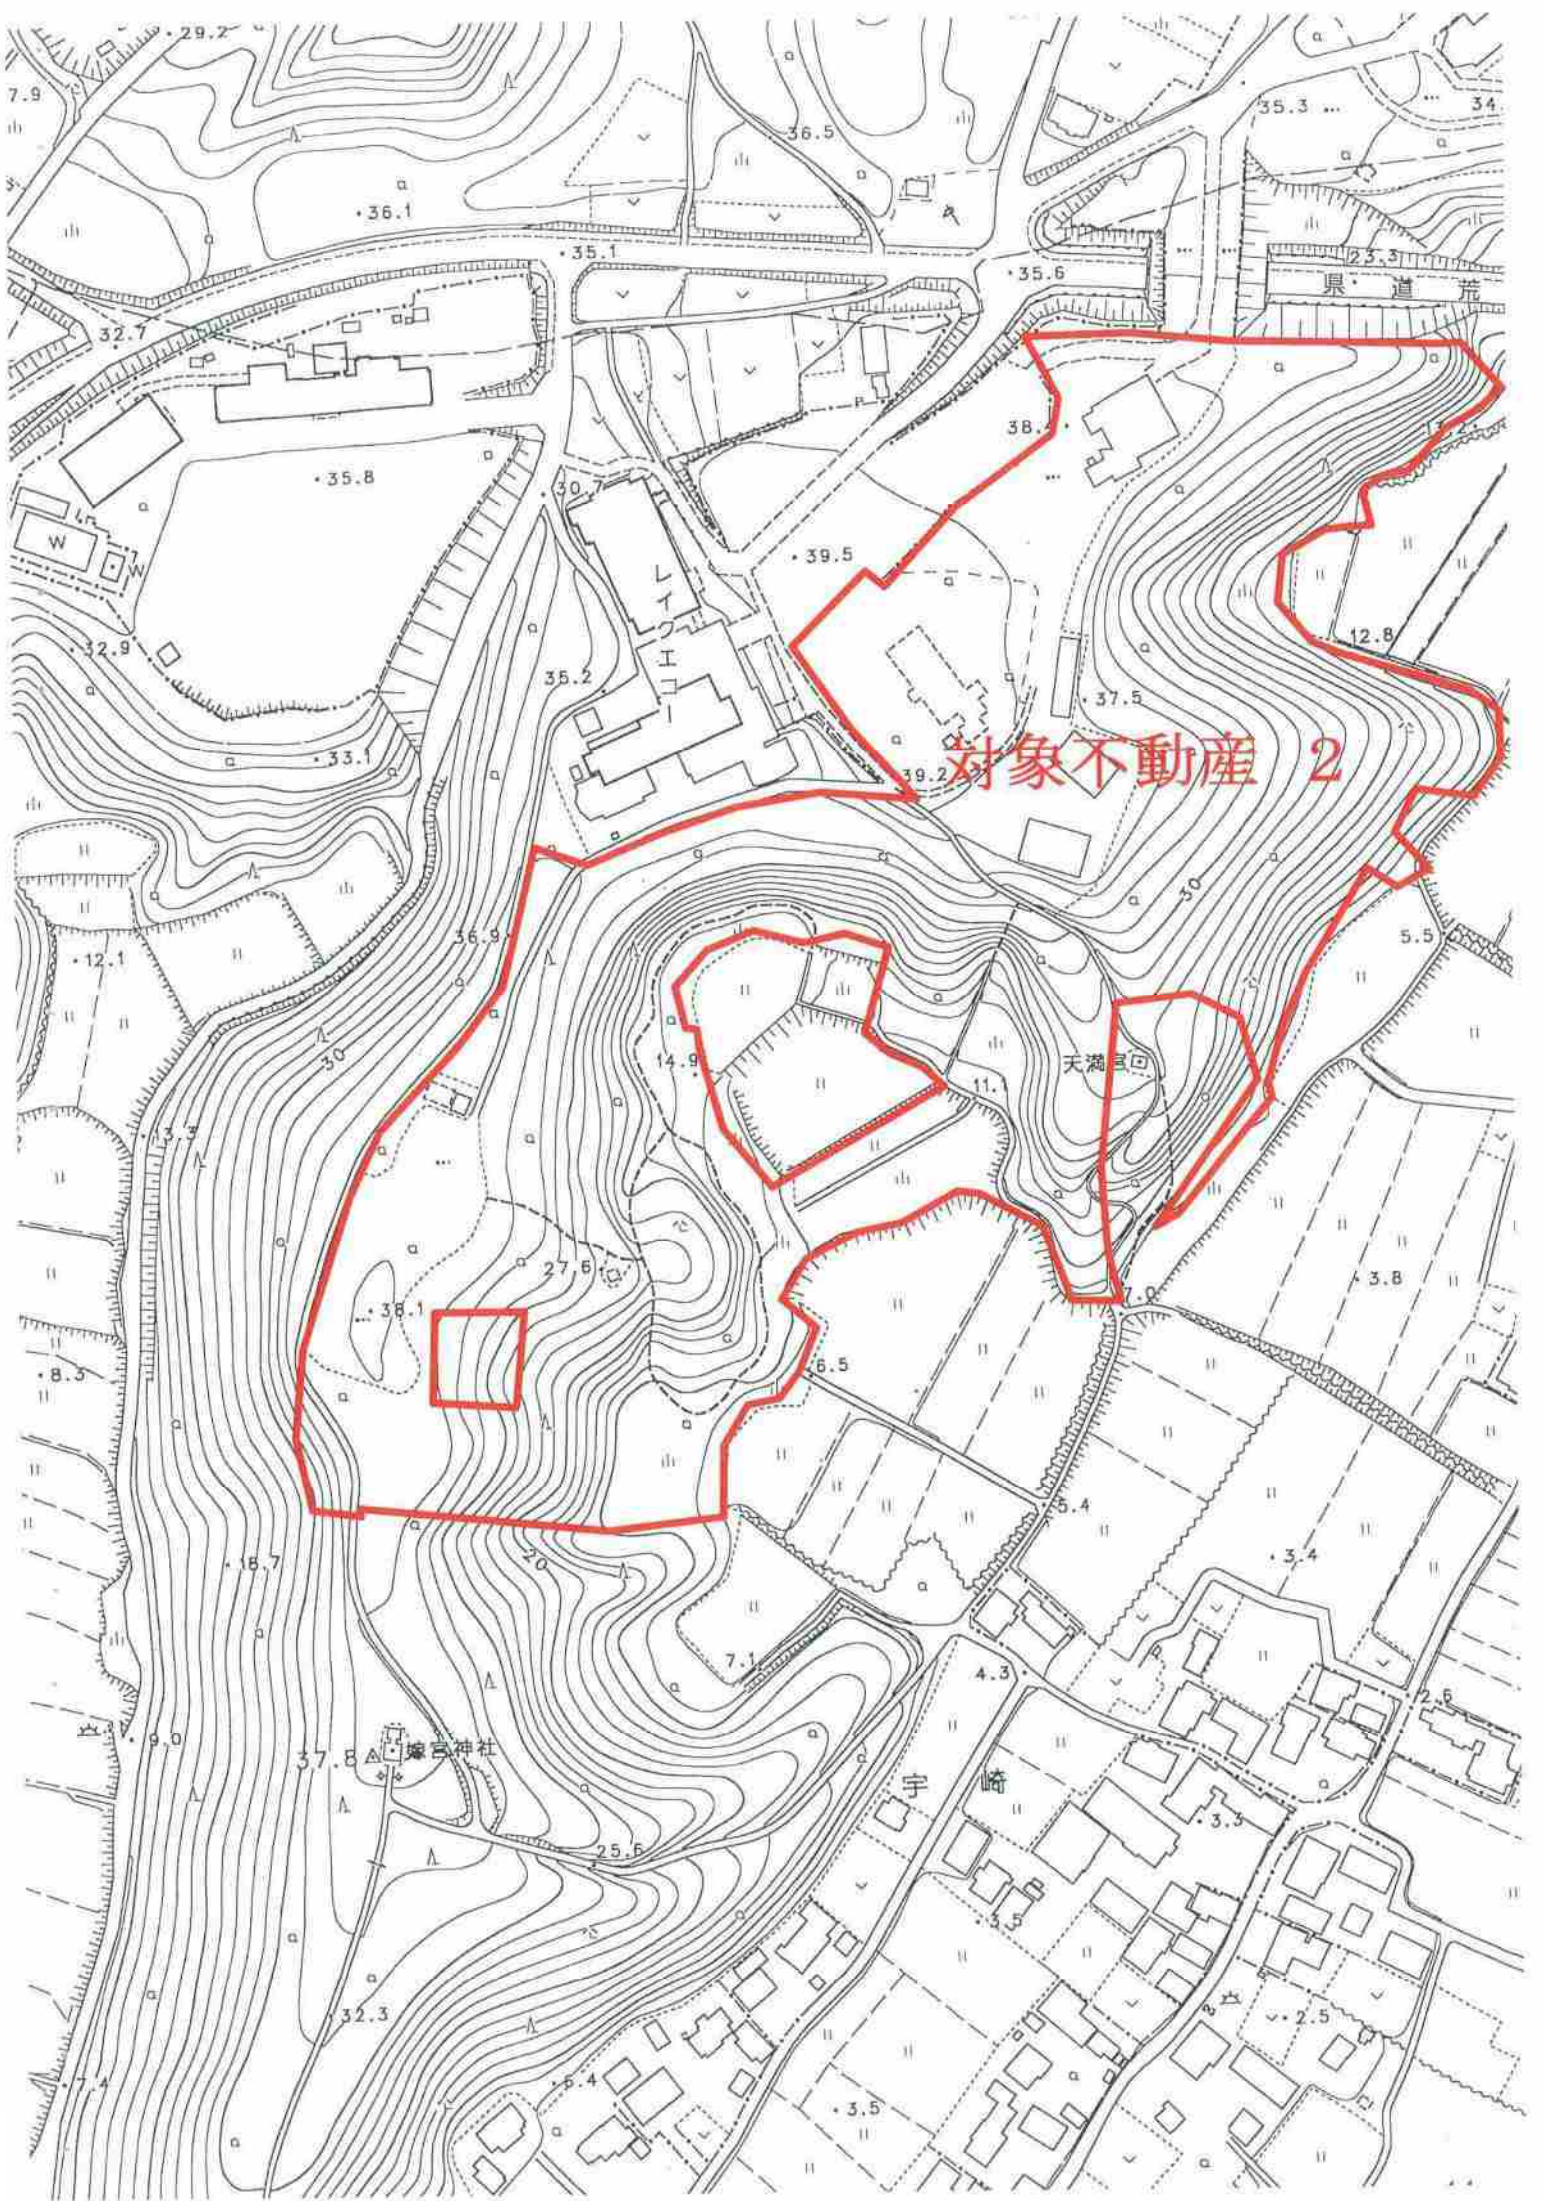

地形図写

対象不動産 1

白浜少年自然の家

県道荒井行方線

東福寺

白浜

対象不動産 2

天満宮

麻呂神社

宇野

荒道泉

対象不動産 2

天満宮

麻呂神社

宇野

荒道泉