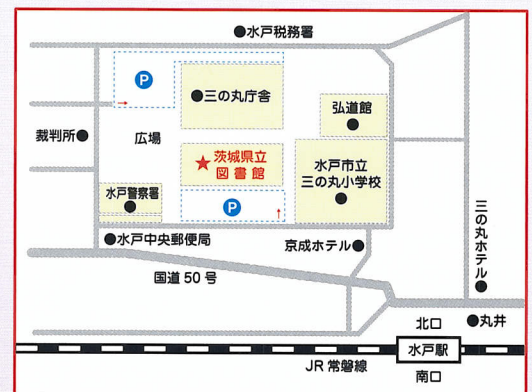

2024

8.17 (土) 14:00 ~ 16:00

茨城県立図書館 2F 視聴覚ホール

- ●事前の申し込みは必要ありません。どなたでもご自由にお聞きいただけます。(ただし先着160名)
- ●できるだけ公共交通機関をご利用ください。
- ●お車の場合は、三の丸庁舎(旧県庁舎)駐車場をご利用ください。

入場無料