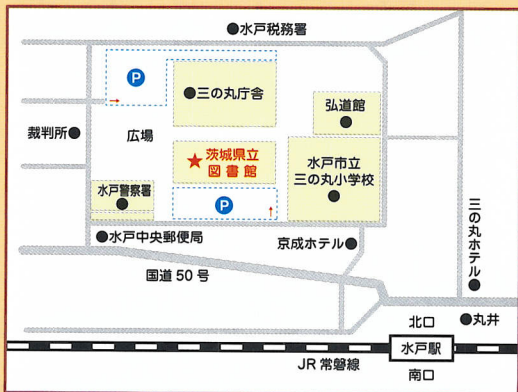

1975年愛知県生まれ。茨城大学教育学部を卒業後、筑波大学大学院博士課程を修了。産業技術総合研究所研究員を経て2007年に芝浦工業大学工学部に着任し、2018年より現職。2022年には芝浦工業大学地域共創基盤研究センター長に就任。専門は都市社会地理学、環境政策、持続性科学。博士（理学）。

【主な著書】

白井信雄・栗島英明編著「持続可能な発展に向けた地域からのトランジションー私たちは変わるのか・変えられるのか」(環境新聞社)

神谷浩夫・梶田真・佐藤正志・栗島英明・美谷編著「地方行財政の地域的文脈」(古今書院) 他多数。

2024  
12月21日(土)  
14:00～16:00

茨城県立図書館 視聴覚ホール

入場無料

〒310-0011 茨城県水戸市三の丸1丁目5番地38号

- ◆開場時間は13時になります。開場前に会場付近へのお並びはご遠慮ください。
- ◆事前の申し込みは必要ありません。どなたでもご自由にお聞きいただけます。(ただし先着160名)
- ◆できるだけ公共交通機関をご利用ください。
- ◆お車の場合は、三の丸庁舎(旧県庁舎)駐車場をご利用ください。